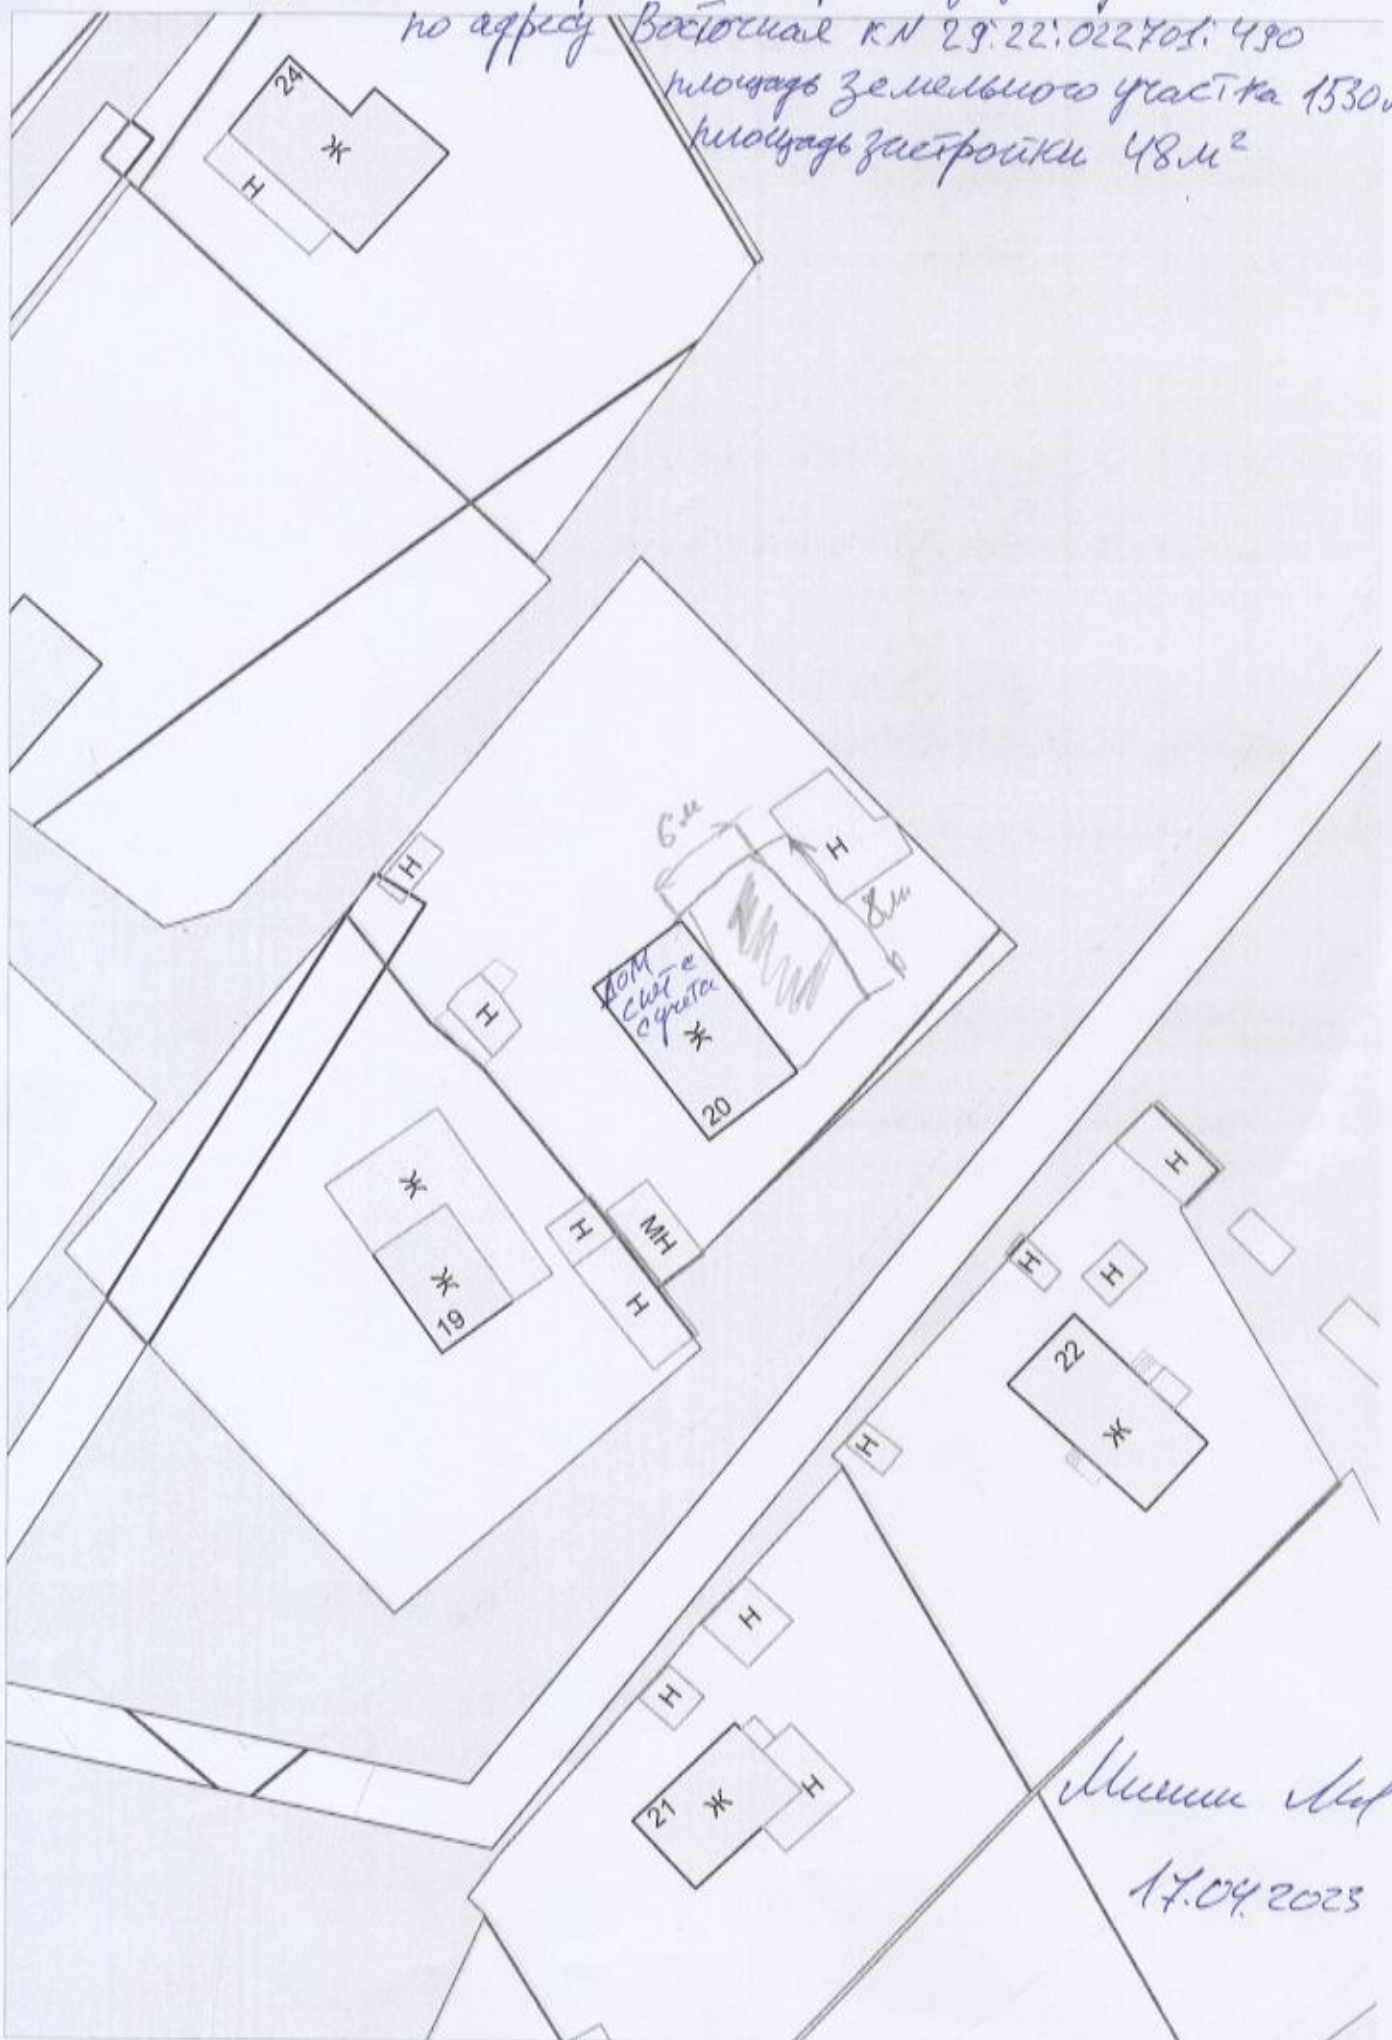

Схема планировочной организации участка  
по адресу Восточная КН 29:22:022705:490

площадь земельного участка 1530 м<sup>2</sup>  
площадь застройки 48 м<sup>2</sup>

Минин И.И.  
17.04.2023